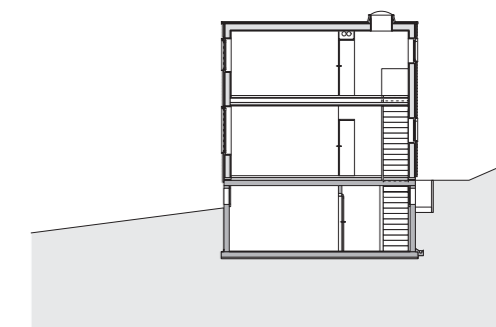

NEUBAU EINFAMILIENHAUS Tobelrainli, Kirchdorf

Projekt 2004
Ausführung 2005 - 2006

FELBER WIDMER SCHWEIZER
ARCHITECTEN SIA AG

Projektbeschreibung

Die besondere Ausprägung dieses Wellwood Hauses liegt im auskragenden Obergeschoss, welches den gedeckten Aussen-sitzplatz formt. Durch den Bau in Holzelementbauweise lassen sich Auskragungen in einfacher Art und Weise realisieren ohne Abstriche in der Wärmedämmung der Gebäudehülle in Kauf nehmen zu müssen.

Durch die leichte Hanglage konnte zudem das Kellergeschoss mit Tageslicht versorgt werden, was eine vielfältige Nutzung der Untergeschossräume möglich macht.

Im Erdgeschoss fand neben dem grosszügigen Wohn - Essraum mit offener Küche ein weiteres separates Zimmer Platz. Die Küche verfügt zudem über einen direkt angegliederten Hauswirtschaftsraum, welcher im Aussenbereich den Sitzplatz gegen den Hang abschliesst.

Im Obergeschoss entstanden drei mittlere und ein grosses Elternschlafzimmer, sowie ein zweites Bad. Das Korridorende

kann als Spiel- und Arbeitsnische genutzt werden. Korridor und Bad im Obergeschoss sind mit Oblichtern belichtet und bieten viel Privatsphäre. Die markante Schrankzone trennt Korridor und Zimmerzone. Sie birgt im Blendenbereich zur Decke sämtliche haustechnischen Installationen. Diese sind über die demontablen Blendenelemente jederzeit kontrollierbar und können leicht an sich ändernde Bedürfnisse angepasst werden.