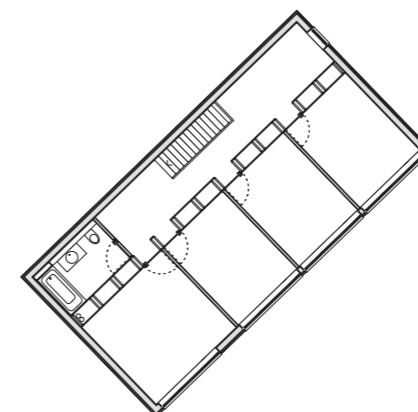

Obergeschoss