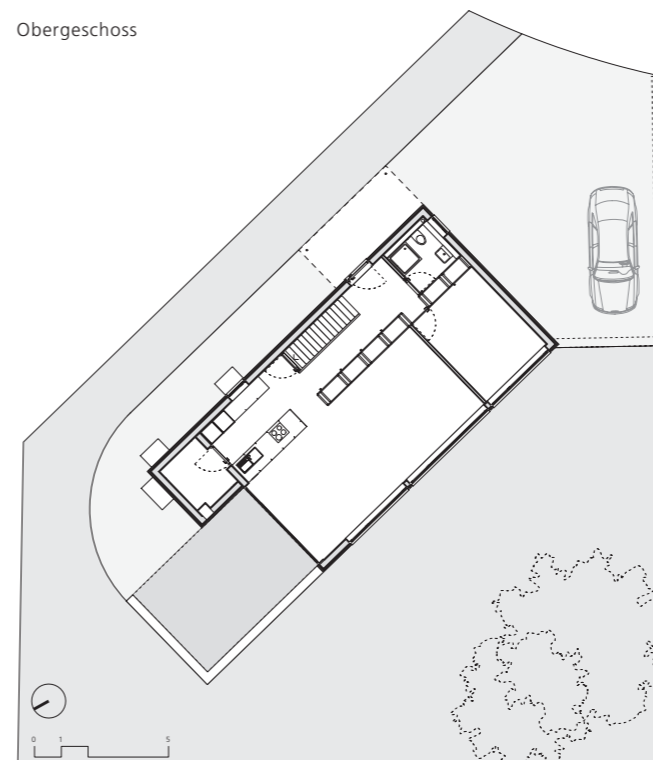

## Projektbeschreibung

Die besondere Ausprägung dieses Wellwood Hauses liegt im auskragenden Obergeschoss, welches den gedeckten Aussen-sitzplatz formt. Durch den Bau in Holzelementbauweise lassen sich Auskragungen in einfacher Art und Weise realisieren ohne Abstriche in der Wärmedämmung der Gebäudehülle in Kauf nehmen zu müssen.

Durch die leichte Hanglage konnte zudem das Kellergeschoss mit Tageslicht versorgt werden, was eine vielfältige Nutzung der Untergeschossräume möglich macht.

Im Erdgeschoss fand neben dem grosszügigen Wohn - Essraum mit offener Küche ein weiteres separates Zimmer Platz. Die Küche verfügt zudem über einen direkt angegliederten Hauswirtschaftsraum, welcher im Aussenbereich den Sitzplatz gegen den Hang abschliesst.

Im Obergeschoss entstanden drei mittlere und ein grosses Elternschlafzimmer, sowie ein zweites Bad. Das Korridorende

kann als Spiel- und Arbeitsnische genutzt werden. Korridor und Bad im Obergeschoss sind mit Oblichtern belichtet und bieten viel Privatsphäre. Die markante Schrankzone trennt Korridor und Zimmerzone. Sie birgt im Blendenbereich zur Decke sämtliche haustechnischen Installationen. Diese sind über die demontablen Blendenelemente jederzeit kontrollierbar und können leicht an sich ändernde Bedürfnisse angepasst werden.

Erdgeschoss

Schnitt